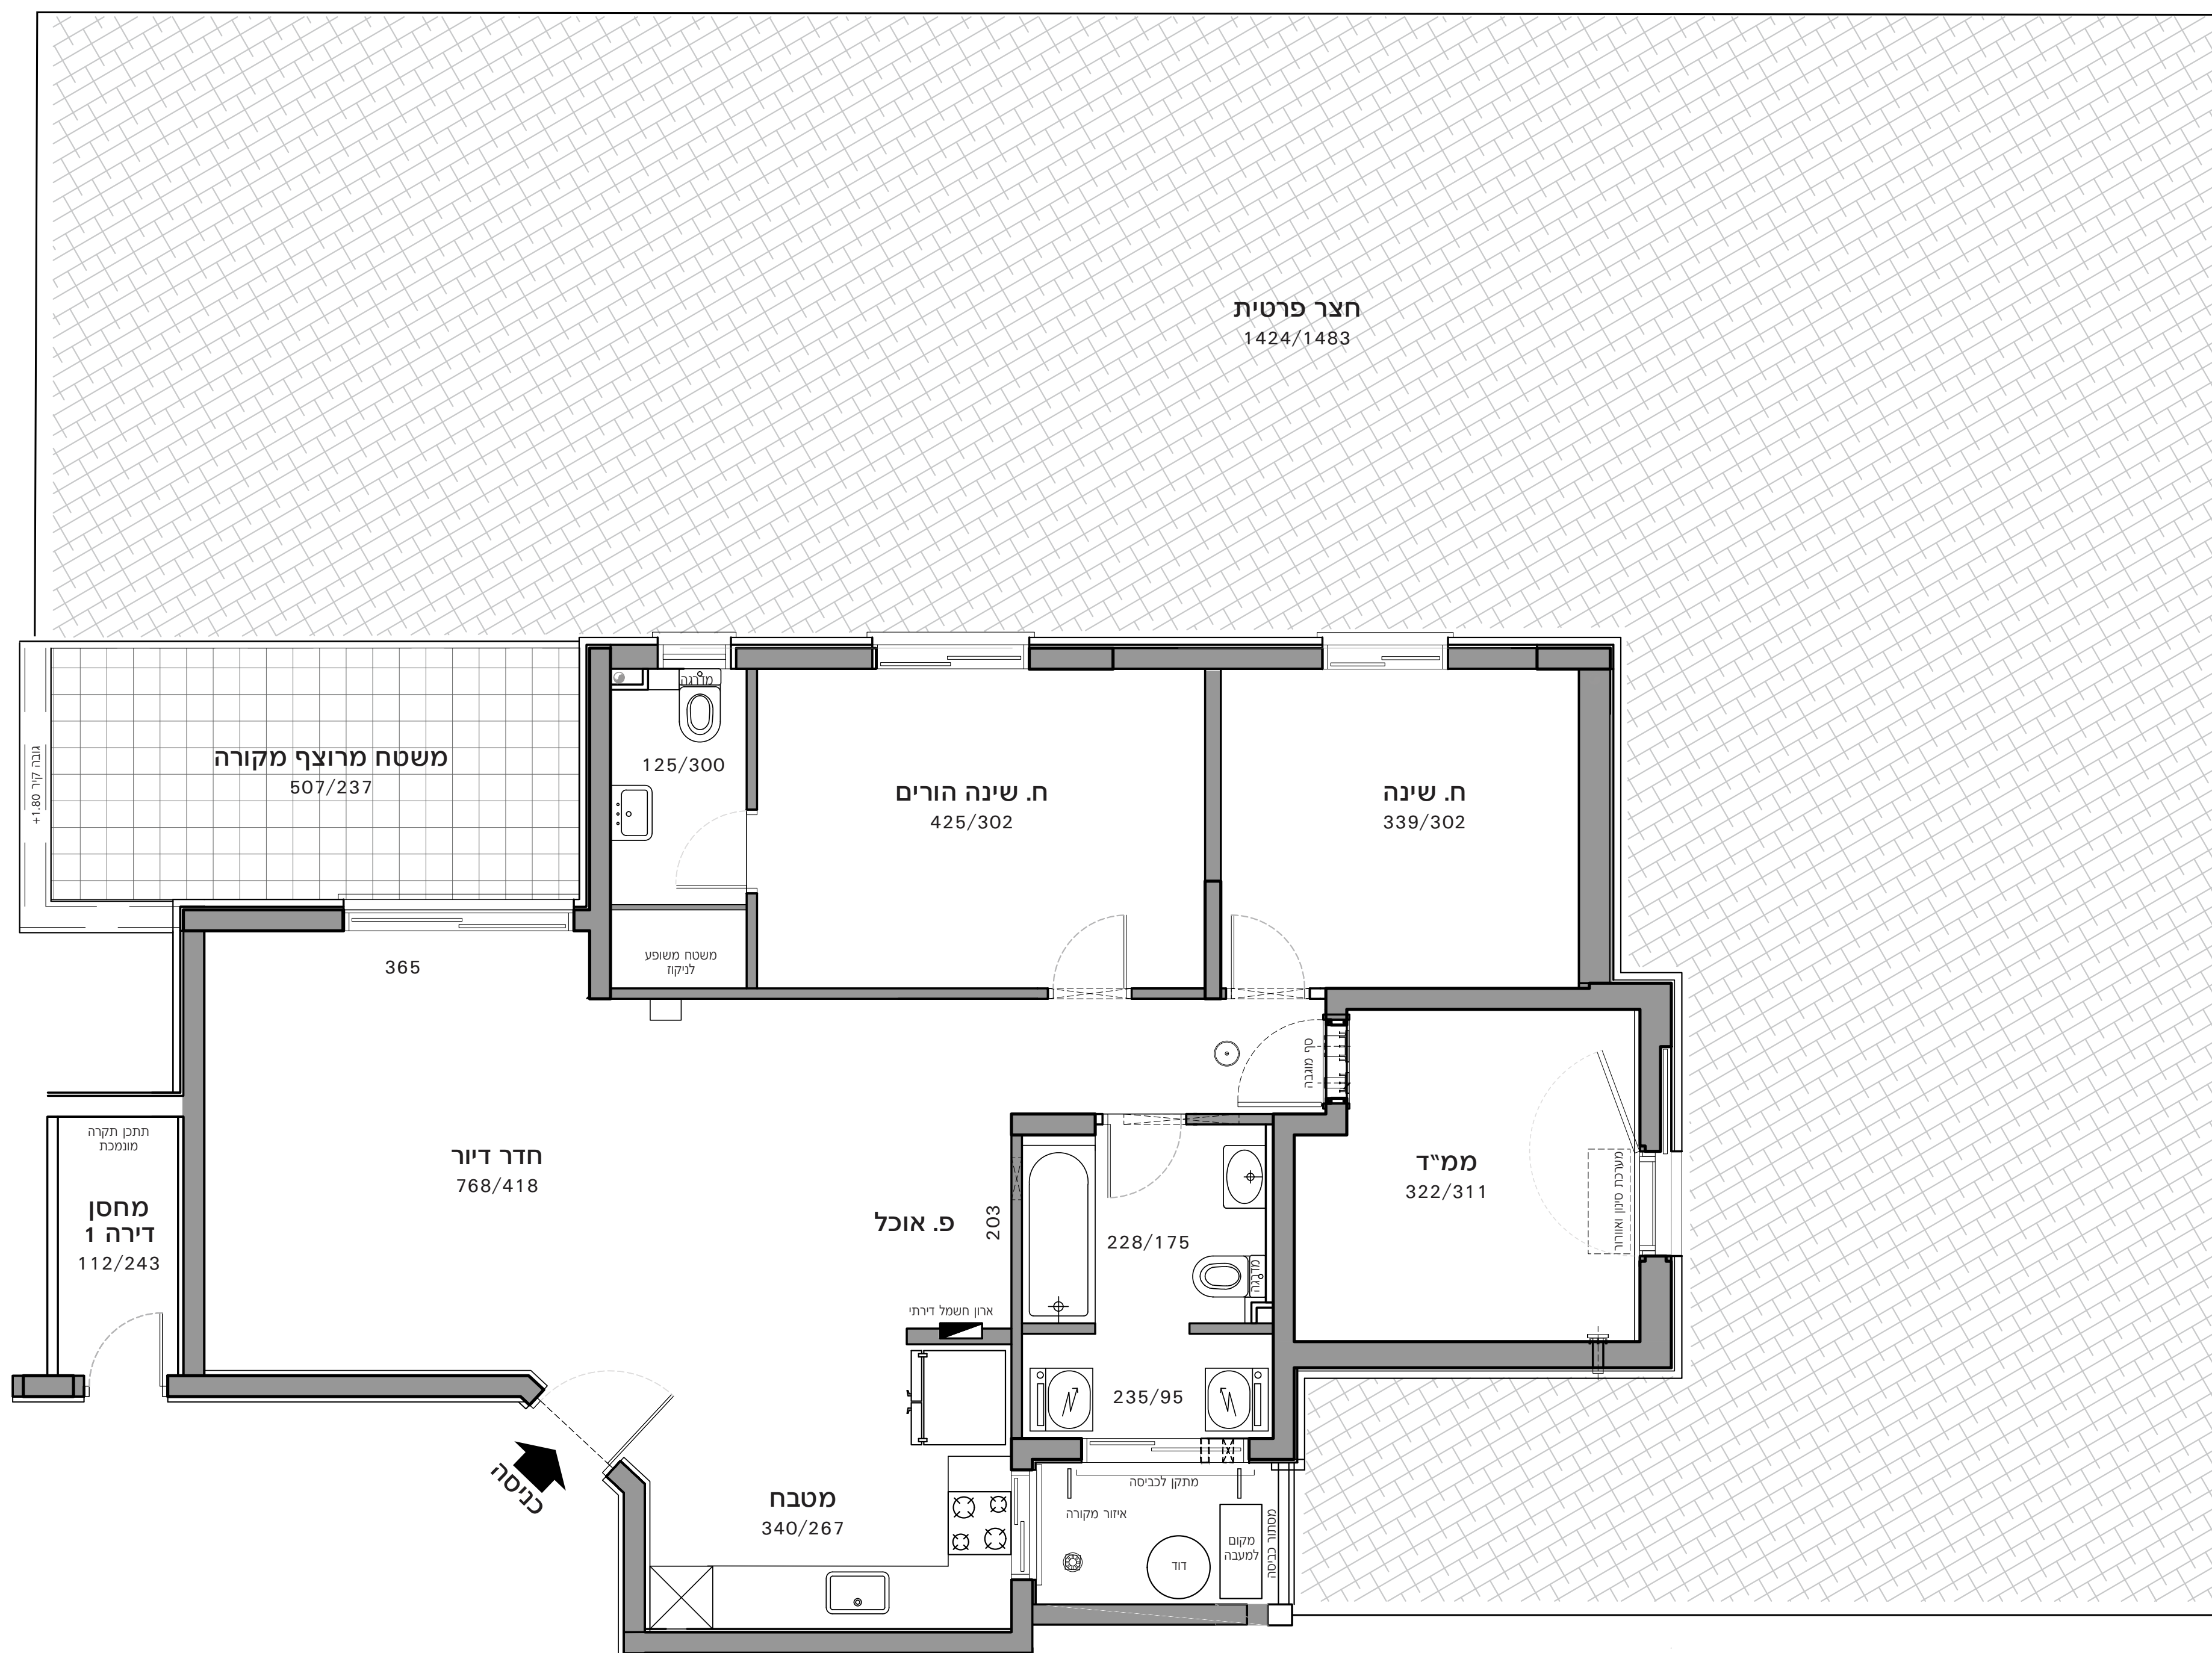

דירת גן 4 חדרים קומה 1- | דירה מס' 1

5 בנייני בוטיק במיקום מושלם
מחסן לכל דירה
חניה לכל דירה | מעלית איכותית
מערכת חימום מים סולארית (דוד שמש)

דירה

דלת כניסה ביטחונית | אינטרקום בכניסה לדירה
+ שמע בחדר הורים | מגוון רחב של ריצוף
בגודל 60/60 ברחבי הבית (למעט חדרים רטובים
ומרפסות) | ריצוף בגודל 33/33 דמוי דק לריצוף
המרפסות | חיפויי קירות במגוון רחב של גדלים
וגווונים לבחירה | דלתות פנים עם מילוי כולל גזון
לבן | תריס גלילה חשמלי בחדר הדיור | זנוכית
בידודית בחדרי שינה וחדר דיור | הכנה לרשתות |
נקודות מים, גז וחשמל בגינה/מרפסת שמש | צבע
אקרילי בקירות | הכנה למערכת מיזוג אוויר דירתית

מטבח

ארונית מטבח באורך כולל של כ-8 מ', כולל יחידת
בילד-אין גבוהה | יחידת מגירות עם טריקה שקטה
וקלפה | שיש אבן קיסר או ש"ע | כיור נירוסטה או
אקרילי בהתקנה שטוחה | ברז נשלף | הכנה למדיח

חדרים רטובים

אסלות תלויות ומיכל הדחה סמוי | אמבטיה אקרילית
| ריצוף גרניט פורצלן 33/33 או 30/30 למניעת
החלקה במבחר גווונים בחדרי האמבטיה, השיירותים
והמרפסות | שלל גווונים וגדלים לחיפוי הקירות |
ארון אמבטיה תלוי או מונח כולל מראה בחדר
רחצה המרכזי | הכנה לתנור חימום בחדרי רחצה
| ברזים - תוצרת חמת/מדגל סדרת גליל או ש"ע

חשמל

חשמל תלת פאזי | נקודות טלויזיה, טלפון ותקשורת
בכל חדר שינה ובחדר המגורים | מפסק מחלף בחדר
שינה הורים | הכנה למערכת קולנוע ביתי בחדר
הדיור | אינטרקום בכניסה לדירה + שמע בחדר
הורים | נקודת חשמל מוגנת מים במרפסת/גינה

שטח דירה: 99.64 מ"ר + גינה 192 מ"ר