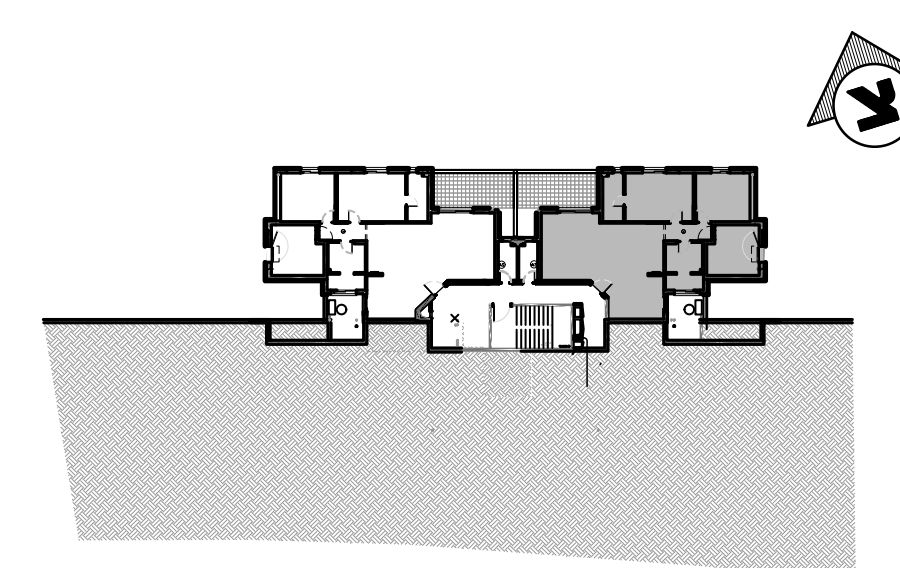

מטבח

ארונית מטבח באורך כולל של כ-8 מ', כולל יחידת
בילד-אין גבוהה | יחידת מגירות עם טריקה שקטה
וקלפה | שיש אבן קיסר או ש"ע | כיור נירוסטה או
אקרילי בהתקנה שטוחה | ברז נשלף | הכנה למדיח

חדרים רטובים

אסלות תלויות ומיכל הדחה סמוי | אמבטיה אקרילית
| ריצוף גרניט פורצלן 33/33 או 30/30 למניעת
החלקה במבחר גווונים בחדרי האמבטיה, השיירותים
והמרפסות | שלל גווונים וגדלים לחיפוי הקירות |
ארון אמבטיה תלוי או מונח כולל מראה בחדר
רחצה המרכזי | הכנה לתנור חימום בחדרי רחצה
| ברזים - תוצרת חמת/מדגל סדרת גליל או ש"ע

חשמל

חשמל תלת פאזי | נקודות טלויזיה, טלפון ותקשורת
בכל חדר שינה ובחדר המגורים | מפסק מחלף בחדר
שינה הורים | הכנה למערכת קולנוע ביתי בחדר
הדיור | אינטרקום בכניסה לדירה + שמע בחדר
הורים | נקודת חשמל מוגנת מים במרפסת/גינה

שטח דירה: 99.64 מ"ר + גינה 192 מ"ר